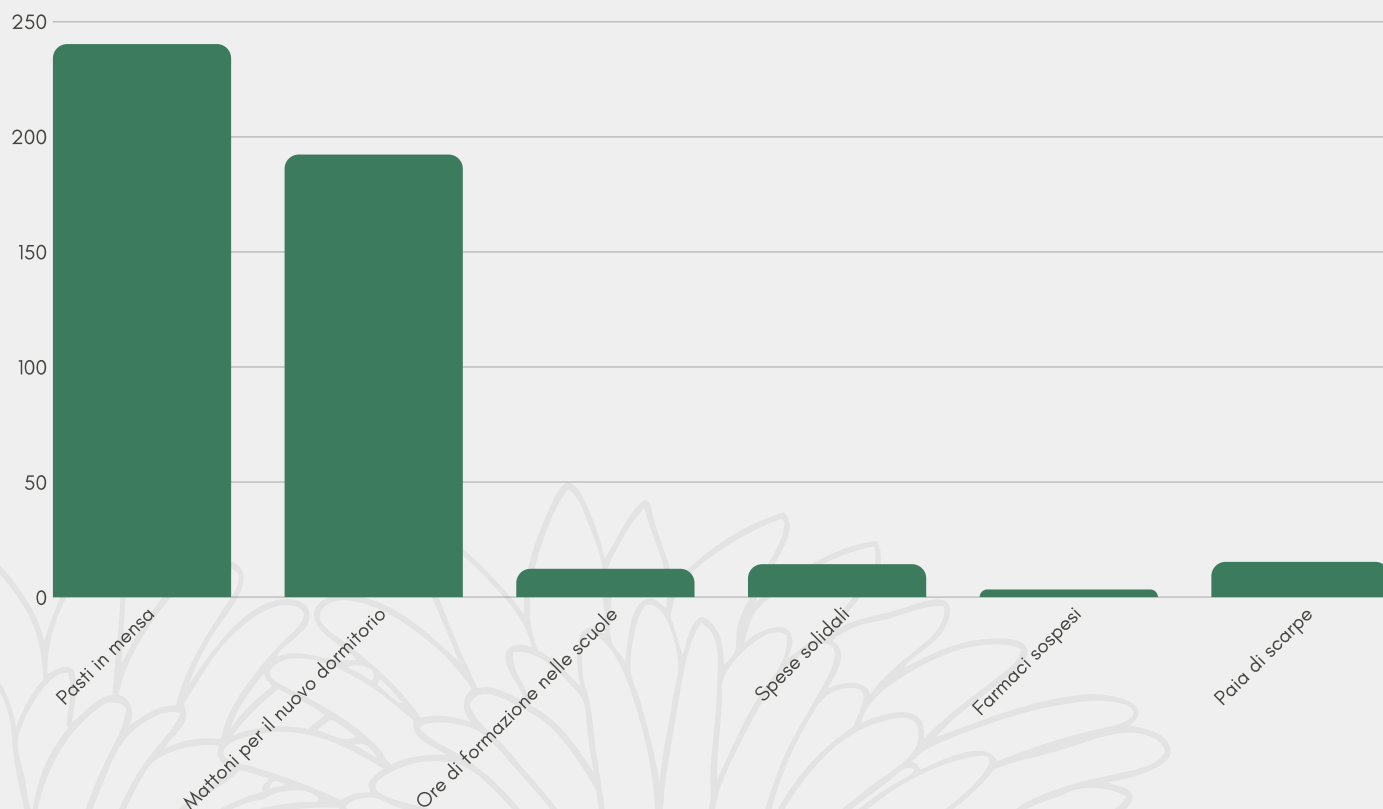

NATALE 2019

---

REPORT  
REGALI  
SOLIDALI

---

AVVENTO DI CARITÀ

## I REGALI

Ogni anno, come Caritas Lodigiana, a Natale, diamo la possibilità di aiutare concretamente le persone che sono nel bisogno con regali solidali mirati a singole e reali esigenze.

Quest'anno in totale, anche grazie a te, abbiamo raccolto **4081,00** Euro. Solo il 5% è stato trattenuto per i costi di pubblicità e gestione. Nei grafici che puoi vedere puoi controllare cosa e come siamo riusciti a donare.