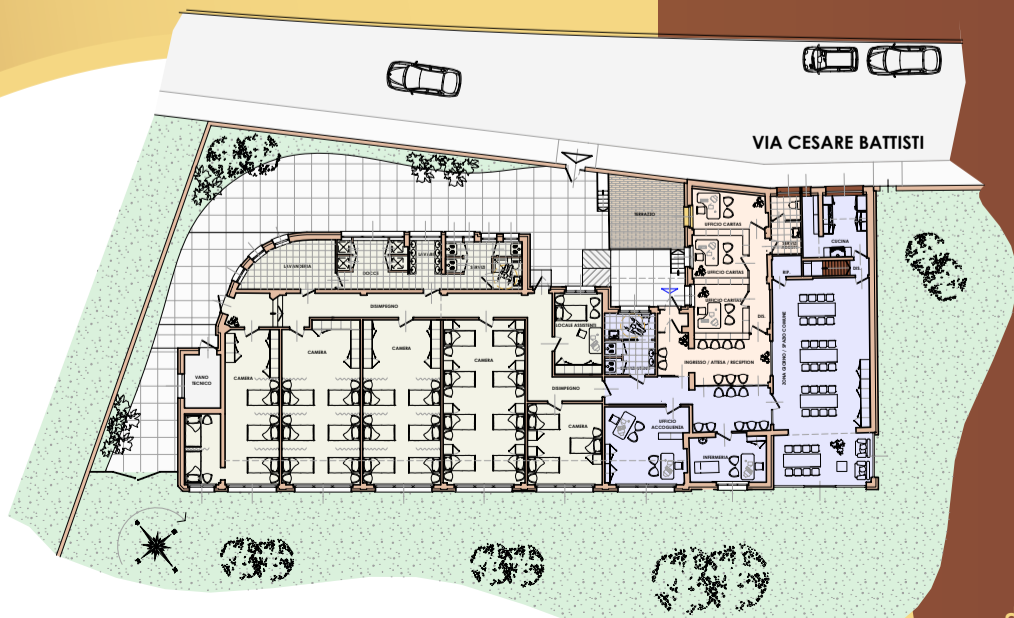

# Stava alla porta

Un posto per tutti

*“Un povero, di nome Lazzaro,  
stava alla sua porta, coperto di piaghe,  
bramoso di sfamarsi con quello  
che cadeva dalla tavola del ricco”*

*(Lc 16,20-11)*

## SEMI DI CARITÀ

Continua la **raccolta fondi**  
della **Diocesi di Lodi**  
per la realizzazione  
del **nuovo dormitorio**

aiutando chi sta alla porta  
e desidera un luogo dove dimorare.

Nella giornata di raccolta  
per la **“Carità del Vescovo”**  
tutte le parrocchie della Diocesi  
sono invitate a sostenere  
questo progetto.